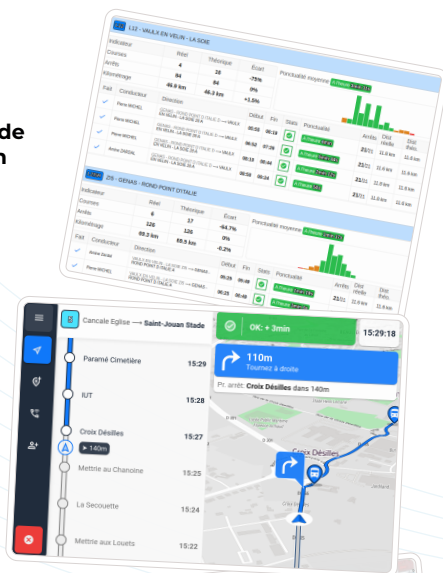

GEOLITE

SAE lourd au prix du léger

Avec Geolite, pilotez votre réseau de transport en temps réel, informez vos voyageurs sur toutes les plateformes et rassurez vos conducteurs au quotidien grâce à notre guidage visuel et sonore. Pour un déploiement léger ou une intégration plus complexe, notre SAEIV s'adapte à vos besoins.

Geolite

SAE lourd au prix du léger

Flexnav

GPS de formation

Inlink

Communication interne

Fiabilité de la remontée de données

Simplicité de mise en oeuvre

Evolutivité de la solution

Application conducteur

- Guidage GPS avec **indications visuelles et sonores**
- Calcul des **avances/retards à chaque arrêt**
- **Interconnexion** avec le matériel embarqué

Portail exploitant

- **Rapports, statistiques et rejeux**
- **Suivi des indicateurs** de performance
- Poste de **régulation mobile**
- Supervision du **réseau en temps réel**