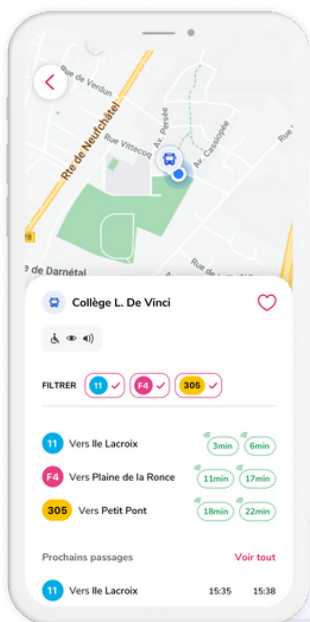

## Information Voyageur

**Calcul d'itinéraire, information temps-réel, cartographie interactive**

- Intégration des mobilités du territoire : transport en commun, TER, vélo, marche à pied, voiture en intermodalité
- Calculateur d'itinéraire combinant tous les modes de transport
- Horaires, favoris, info trafic, accessibilité, guidage live...
- Compte utilisateur unique site et application mobile
- Back office unique d'administration : analyse de données, notifications...