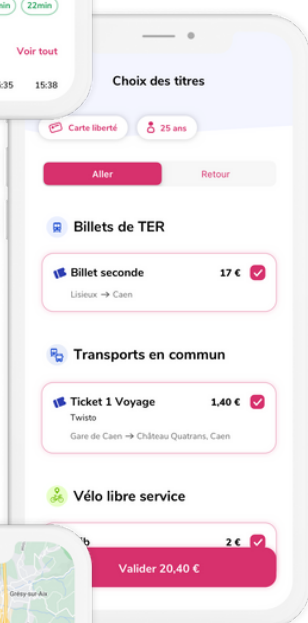

Maîtrisez **votre politique** de développement durable

Offrez une **expérience de mobilité sans couture**

Faites connaître **votre réseau** grâce à **notre application** en marque blanche

Ils nous font confiance

## Information Voyageur

**Calcul d'itinéraire, information temps-réel, cartographie interactive**

- Intégration des mobilités du territoire : transport en commun, TER, vélo, marche à pied, voiture en intermodalité
- Calculateur d'itinéraire combinant tous les modes de transport
- Horaires, favoris, info trafic, accessibilité, guidage live...
- Compte utilisateur unique site et application mobile
- Back office unique d'administration : analyse de données, notifications...