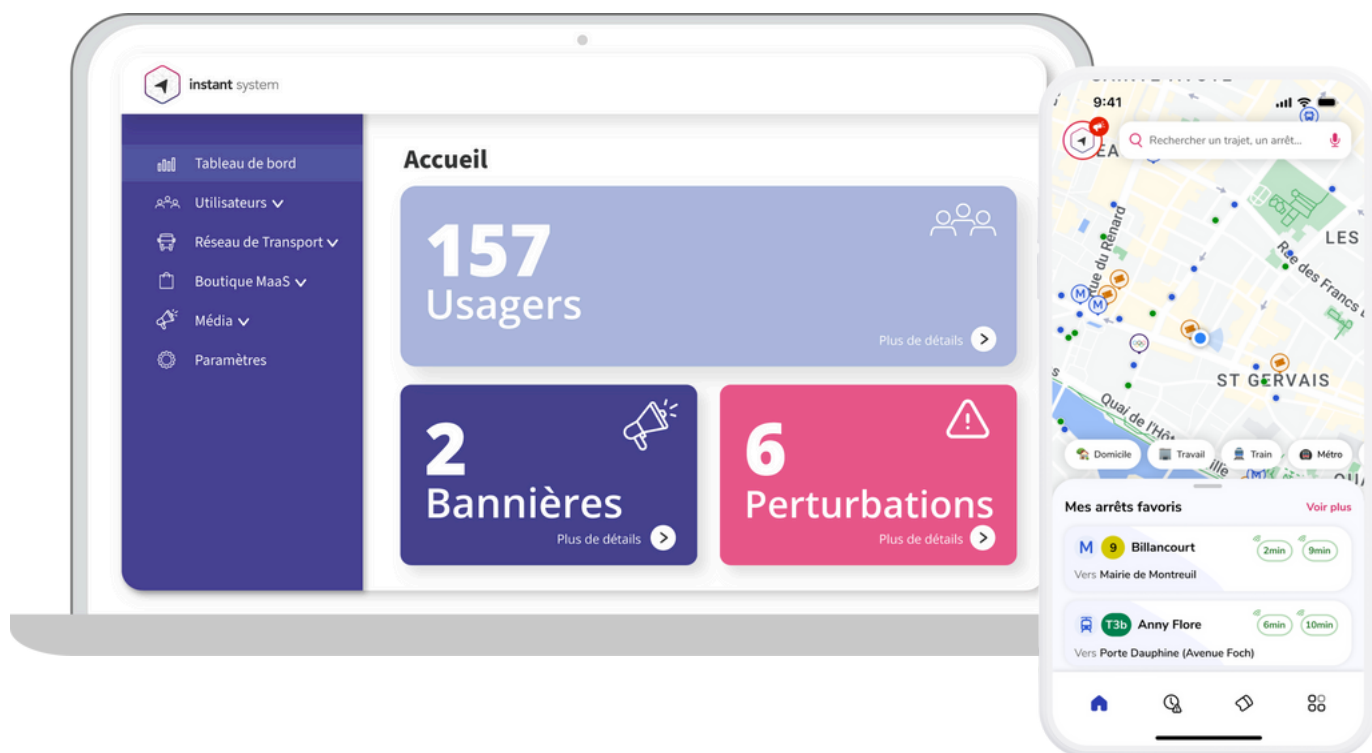

instant system

# Propulser le MaaS pour des villes durables

[instant-system.com](https://instant-system.com)

Avec plus de 100 clients, Instant System est l'éditeur de solutions en marque blanche des AOM et des opérateurs de transport, pour guider les voyageurs dans l'ensemble des services de mobilité du territoire.

## Information Voyageur

**Calcul d'itinéraire, information temps-réel, cartographie interactive**

- Intégration des mobilités du territoire : transport en commun, TER, vélo, marche à pied, voiture en intermodalité
- Calculateur d'itinéraire combinant tous les modes de transport
- Horaires, favoris, info trafic, accessibilité, guidage live...
- Compte utilisateur unique site et application mobile
- Back office unique d'administration : analyse de données, notifications...