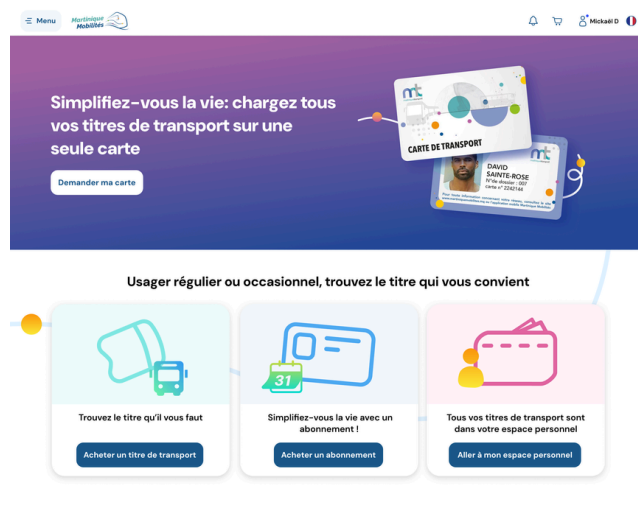

## La carte interactive

Retrouvez vos Apps... en version Web

- Même expérience et mêmes informations que dans les applications mobiles
- Fonction d'auto-complétions pour faciliter la saisie
- Choix de l'itinéraire (la carte permet de se repérer et de choisir l'itinéraire le plus pertinent)
- Compte utilisateur unique site et application mobile
- Feuille de route intégrée (temps réel, perturbations ...)

## Boutique MaaS

Achat de titres, commande et rechargement de cartes, compte de mobilités, service tout-en-1

- Design épuré responsive pour faciliter la navigation et l'usage sur appareil mobile
- Gérez des paiements (Billettique, MSP, abonnements, ...)
- Payer des amendes
- Commande de carte : avec ou sans titres préchargés, gratuite ou payante, avec ou sans pièces justificatives
- Gestion multi voyageurs
- Gestion des demandes de cartes scolaires