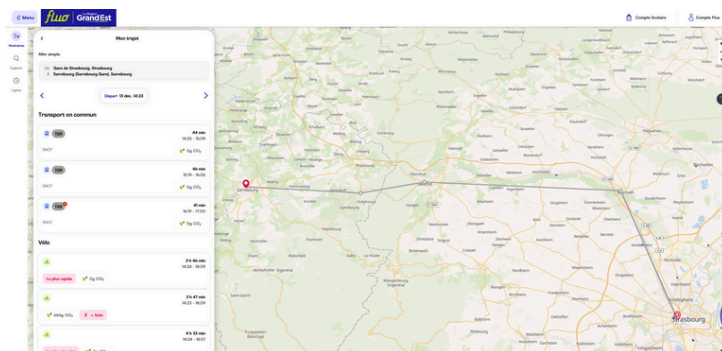

## La carte interactive

Retrouvez vos Apps... en version Web

- Même expérience et mêmes informations que dans les applications mobiles
- Fonction d'auto-complétions pour faciliter la saisie
- Choix de l'itinéraire (la carte permet de se repérer et de choisir l'itinéraire le plus pertinent)
- Compte utilisateur unique site et application mobile
- Feuille de route intégrée (temps réel, perturbations ...)