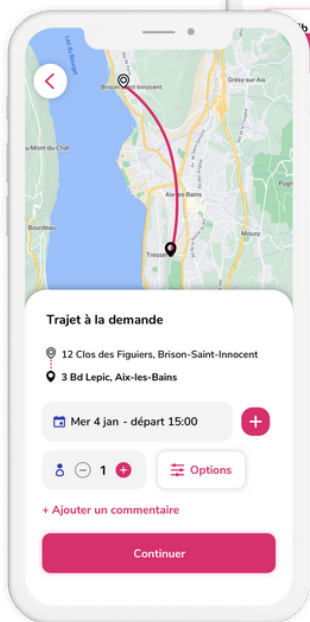

MaaS

Réservation, paiement, déverrouillage des mobilités du territoire

- Mobilités : transport à la demande, en free-floating (vélo, trottinette, scooter), en station (vélo en libre-service, autopartage, abris vélos...), taxi/VTC...
- Intégration des mobilités en fonction des besoins (via deep link ou intégration profonde)
- Boutique MaaS : orchestrateur, chambre de compensation, marketplace, création et gestion des packages de mobilité, répartition des recettes
- Gestion de la politique de mobilité